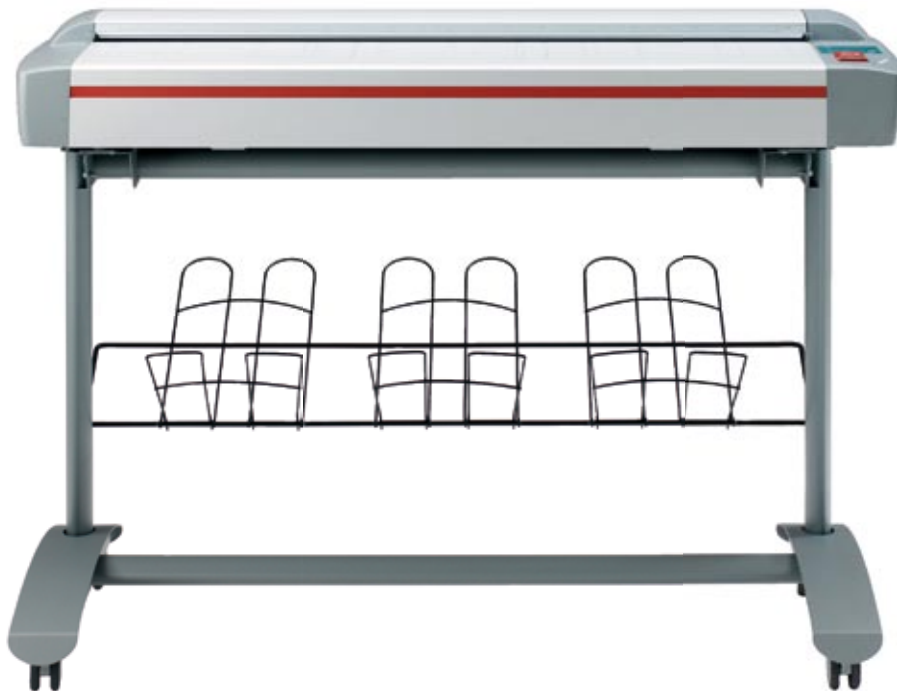

Océ CS43xx

Оцифруйте
и поделитесь
СВОИМ ВИДЕНИЕМ

Серия универсальных широкоформатных сканеров: высокое качество, высокая скорость
Серия Océ CS43xx предназначена для профессионалов, которым требуется скоростной широкоформатный сканер высокого качества, чтобы реализовывать своих идеи и обмениваться ними с коллегами.

<http://www.dsm-trade.com.ua>

Серия Océ CS43xx предназначена для профессионалов, которым требуется скоростной широкоформатный сканер высокого качества, чтобы реализовывать своих идеи и обмениваться ними с коллегами. Современная технология позволяет использовать эти универсальные сканеры для широкого круга пользователей и приложений обработки. Высокое качество CDD элементов и оптических линз гарантирует профессиональный результат. Можно сканировать любые оригиналы, толщиной до 15 мм.

Модель	Océ CS4336	Océ CS4336S	Océ CS4342S	Océ CS4354S
Оптическое разрешение	600 x 600 dpi			508 x 508 dpi
Цифровое разрешение	1200 dpi (апгрейд до 9600 dpi)			
Технология	Тройной 4-линейный CCD			
Определение ширины	Автоматическое, при подаче оригинала на сканирование			
Количество CCD элементов	3		4	
Скорость при 200 dpi	В цвете: 0,9 — 1,5 м/мин; В оттенках серого: 2,25 м/мин; В монохроме: 18 м/мин		В цвете: 2,25 — 4,5 м/мин; В оттенках серого: 4,5 м/мин; В монохроме: 18 м/мин	
Контроллер	Стандартный PC			
Форматы файлов	TIFF, BMP, PDF, JPEG, JPEG200, DWF, EPS, 6RN, GIF, IFF, PCX, PNG, PPM, RLC, RLE, RST, TGA, PDF/a			
Назначение сканирования в файл	PC, FTP, Local Network (SMB), E-mail, DVD, USB flash drive		Controller, FTP, Local Network (SMB), USB memory stick	
Ширина оригинала	1092 мм		1118 мм	1420 мм
Длина оригинала	Не ограничено			
Толщина оригинала	15 мм			
Ширина сканирования	914 мм		1067 мм	1372 мм
Масштабирование	До 800%			
Время разогрева	15 минут			
Электропитание	100-230В, 50/60 Гц			
Габариты, мм	1342 x 185 x 465 мм			1680 x 485 x 465 мм
Сертификаты	RoHS, CE, UL, cUL, FCC			